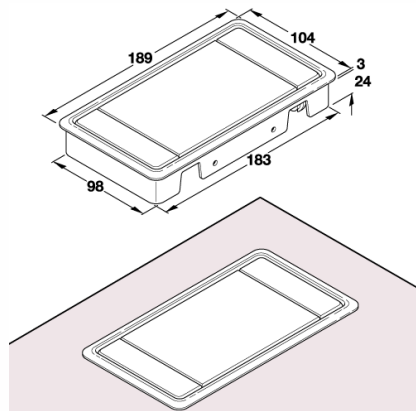

Kabeldurchführung 2000 Kunststoff

Cable outlets 2000 plastic

Aus Kunststoff
In plastic

Einbaumaß
Fitting dimension : **183 x 98mm**

 33 Stück / pieces

Farbe	Artikel-Nr.
weiss	9-00-901288
grauweiss RAL 9002	9-00-901038
reinweiss RAL 9010	9-00-901737
beige	9-00-901291
hellgrau	9-00-901287
lichtgrau RAL 7035	9-00-901361
schwarz RAL 9011	9-00-901292
fehgrau	9-00-901301
beige T	9-00-901306
sepiabraun RAL 8014	9-00-901295
matt verchromt	9-00-901302