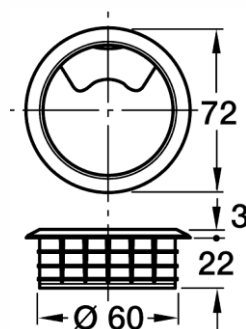

Kabeldurchführung 60mm Kunststoff

Cable outlets 60mm plastic

Aus Kunststoff
In Plastic

Einlassdurchmesser
bore hole diameter: **60mm**

90 Stück / pieces

Farbe	Artikel-Nr.
weiss	9-00-901243
perlweiss RAL 1013	9-00-901831
grauweiss RAL 9002	9-00-901034
reinweiss RAL 9010	9-00-901373
beige	9-00-901246
beige W	9-00-901171
beige T	9-00-901239
hellgrau	9-00-901242
lichtgrau RAL 7035	9-00-901362
schwarz RAL 9011	9-00-901247
lavabraun	9-00-901250
sepiabraun RAL 8014	9-00-901251
elfenbein W	9-00-901245
buche	9-00-901280
glänzend verchromt	9-00-901248
matt verchromt	9-00-901283
Installationshilfen	
Kreisschneider zum Einbau der Kabeldurchführung 60mm	9-00-100567