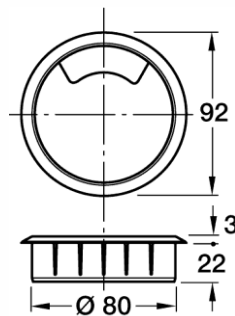

Kabeldurchführung 80mm Kunststoff

Cable outlets 80mm plastic

Aus Kunststoff
In Plastic

Einlassdurchmesser
Bore hole diameter: **80mm**

 88 Stück / pieces

Farbe	Artikel-Nr.
perlweiss	9-00-905007
signalweiss RAL 9003	9-00-100440
grauweiss RAL 9002	9-00-905022
reinweiss RAL 9010	9-00-901374
verkehrsweiss ähnlich RAL 9016	9-00-905020
beige	9-00-905030
sandgrau	9-00-100167
lichtgrau RAL 7035	9-00-905025
fenstergrau RAL 7040	9-00-100010
schwarz RAL 9011	9-00-905009
Schiefergrau ähnlich RAL 7015	9-00-901002
Schwarzgrau ähnlich RAL 7043	9-00-906319
lavabraun	9-00-905016
sepiabraun	9-00-905008
buche	9-00-901281
glänzend verchromt	9-00-905015
matt verchromt	9-00-905037
Installationshilfen	
Kreisschneider zum Einbau der Kabeldurchführung 80mm	9-00-100568