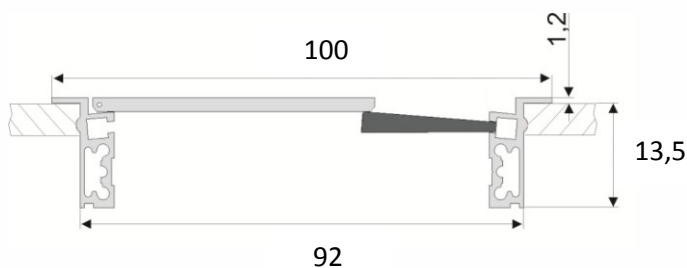

Kabeldurchführung Aluminium S

Cable outlets aluminium S

Kabeldurchführung aus Aluminium,
mit geradem Klappdeckel,
schwarzer Bürstendichtung und
sanfter Schließfunktion

Cable outlet in aluminium,
with straight flap cover, black brush seal
and smooth closing

Maße: siehe Tabelle

Measurement: see table

Höhe: 13,5 mm

Height: 13,5 mm

Oberfläche : silber eloxiert

Finish: silver anodized

1 Stück / piece

Maße (Länge x Breite x Höhe)	Fräsmaße (Länge x Breite) Kantenradius r = 5mm	Artikel-Nr.
80 x 80 x 13,5mm	75 x 75mm	9-00-100538
100 x 100 x 13,5mm	95 x 95mm	9-00-100535
100 x 240 x 13,5mm	95 x 235mm	9-00-100490
100 x 300 x 13,5mm	95 x 295mm	9-00-100599
120 x 120 x 13,5mm	115 x 115mm	9-00-100517
120 x 450 x 13,5mm	115 x 445mm	9-00-100551