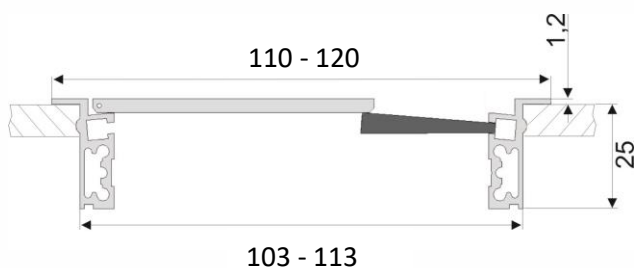

## Kabeldurchführung Aluminium L

Cable outlets aluminium L

Kabeldurchführung aus Aluminium,  
mit geradem Klappdeckel,  
schwarzer Bürstendichtung und  
sanfter Schließfunktion

Cable outlet in aluminium,  
with straight flap cover, black brush seal  
and smooth closing

Maße: siehe Tabelle

Measurement: see table

Höhe: 25 mm

Height: 25 mm

Oberflächen: silber eloxiert

oder lackiert

silver anodized or lacquered

1 Stück / piece

<b>Maße</b> (Länge x Breite x Höhe)	<b>Fräsmaße</b> (Länge x Breite)  Kantenradius r = 14mm	<b>Artikel-Nr.</b>
110 x 320 x 25mm - Aluminium	103 x 313mm	9-00-100546
110 x 320 x 25mm - Weiß matt	103 x 313mm	9-00-100562
110 x 320 x 25mm - schwarz	103 x 313mm	9-00-100549
110 x 320 x 25mm - Edelstahloptik	103 x 313mm	9-00-100550
110 x 320 x 25mm - Titanium	103 x 313mm	9-00-100563
120 x 120 x 25mm - Aluminium	113 x 113mm	9-00-100536
120 x 240 x 25mm - Aluminium	113 x 233mm	9-00-100522
120 x 450 x 25mm - Aluminium	113 x 443mm	9-00-100527