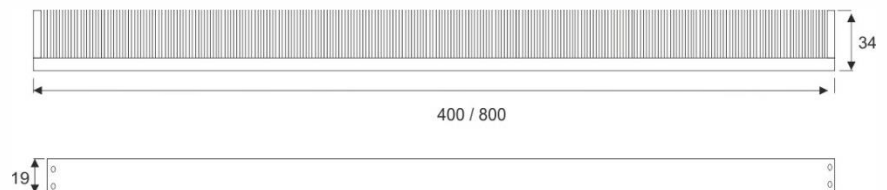

Kabelauslass Muro

Cable outlet Muro

Aus Aluminium,
einseitiges Profil,
mit schwarzer Bürstendichtung
In aluminium, single profile, brush seal black

Einlassdurchmesser

Bore hole diameter: **34 x 400 x 20mm**

und

Bore hole diameter: **34 x 800 x 20mm**

1 Stück / pieces

Produkt	Maße:	Art.Nr.
Kabelauslass Muro 400	34 x 400 x 20mm	9-00-100497
Kabelauslass Muro 800	34 x 800 x 20mm	9-00-100498
Einzelteile		
Profilschiene schwarz	1800mm	9-00-100557
Bürste schwarz	1800mm	9-00-100555
Endkappenset inkl. 2 Schrauben		9-00-100501