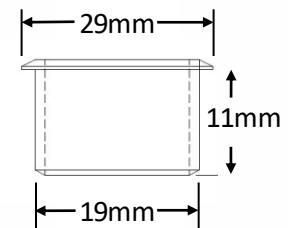

Kabeldurchführung 19

Cable outlets 19

Aus Kunststoff
In plastic

Einlassdurchmesser
bore hole diameter: **19mm**

90 Stück / pieces

Farbe	Artikel-Nr.
RAL 1013 perlweiss	9-00-100570
RAL 9011 graphitschwarz	9-00-100571
RAL 9003 signalweiss	9-00-100572
RAL 9002 grauweiss	9-00-100573
RAL 9006 weissaluminium	9-00-100574
RAL 7030 steingrau	9-00-100575
RAL 8023 orangebraun	9-00-100576
aluminium lackiert	9-00-100577
Alu beschichtet	9-00-100578
Installationshilfen	
Kreisschneider zum Einbau der Kabeldurchführung 19mm	9-00-100566