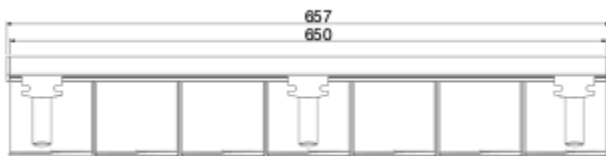

Protect V240 vertikal, bestehend aus 26 Klappenelementen

Cable guide vertical, 26 flap units

Material: Kunststoff / Plastic

25 Stück / piece

Farbe	Artikel-Nr.
Schwarz/ black	9-00-100472
Weiss / white	9-00-100473
Aluminium/Aluminium	9-00-100474

Geeignet für die Montage von der Decke zum Schreibtisch

Useable for vertical ceiling to desk application

Kabelführung Protect

Cableguide

Protect H650 horizontal, bestehend aus 7 Klappenelementen, zur

Befestigung unter der Tischplatte