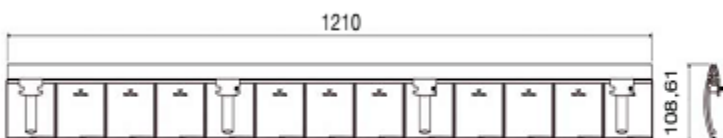

Geeignet für die Montage von der Decke zum Schreibtisch

Useable for vertical ceiling to desk application

Kabelführung Protect

Cableguide

Protect H650 horizontal, bestehend aus 7 Klappenelementen, zur

Befestigung unter der Tischplatte

Cable guide horizontal, 7 flap units, fixing under table top

Material: Kunststoff / Plastic

1 Stück / piece

Farbe	Artikel-Nr.
Schwarz/ black	9-00-100475
Weiss / white	9-00-100476
Aluminium/Aluminium	9-00-100477

Protect H1200 horizontal, bestehend aus 13 Klappenelementen, zur

Befestigung unter der Tischplatte

Cable guide horizontal, 13 flap units, fixing under table top

Material: Kunststoff / Plastic

20 Stück / piece