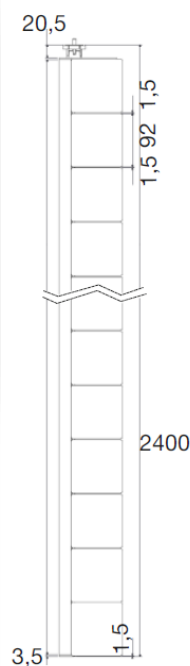

Kabelführung Protect

Cableguide - protect

Protect V72 vertikal, bestehend aus 7 Klappenelementen

Cable guide vertical, 7 flap units

Material: Kunststoff / Plastic

1 Stück / piece

Farbe	Artikel-Nr.
Schwarz/ black	9-00-100470
Weiss / white	9-00-100469
Aluminium/Aluminium	9-00-100471

Protect V240 vertikal, bestehend aus 26 Klappenelementen

Cable guide vertical, 26 flap units

Material: Kunststoff / Plastic

25 Stück / piece

Farbe	Artikel-Nr.
Schwarz/ black	9-00-100472
Weiss / white	9-00-100473
Aluminium/Aluminium	9-00-100474

Cable guide horizontal, 7 flap units, fixing under table top

Material: Kunststoff / Plastic

1 Stück / piece

Farbe	Artikel-Nr.
Schwarz/ black	9-00-100475
Weiss / white	9-00-100476
Aluminium/Aluminium	9-00-100477