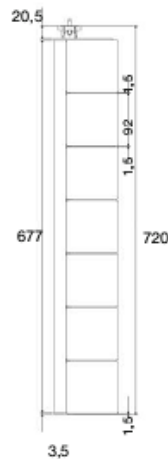

Kabelführung Protect

Cableguide - protect

Protect V72 vertikal, bestehend aus 7 Klappenelementen

Cable guide vertical, 7 flap units

Material: Kunststoff / Plastic

1 Stück / piece

Farbe	Artikel-Nr.
Schwarz/ black	9-00-100470
Weiss / white	9-00-100469
Aluminium/Aluminium	9-00-100471

Protect V240 vertikal, bestehend aus 26 Klappenelementen

Cable guide vertical, 26 flap units

Material: Kunststoff / Plastic

25 Stück / piece

Farbe	Artikel-Nr.
Schwarz/ black	9-00-100472
Weiss / white	9-00-100473
Aluminium/Aluminium	9-00-100474

Geeignet für die Montage von der Decke zum Schreibtisch

Useable for vertical ceiling to desk application

Kabelführung Protect

Cableguide

Protect H650 horizontal, bestehend aus 7 Klappenelementen, zur

Befestigung unter der Tischplatte

Cable guide horizontal, 7 flap units, fixing under table top

Material: Kunststoff / Plastic

1 Stück / piece

Farbe	Artikel-Nr.
Schwarz/ black	9-00-100475
Weiss / white	9-00-100476
Aluminium/Aluminium	9-00-100477