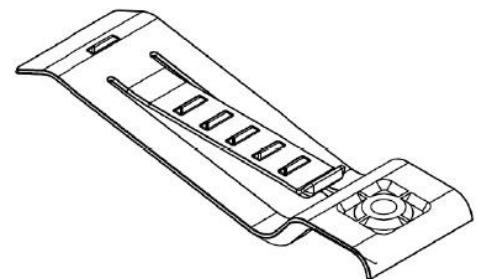

Kabelklemme Flex

Cable clamp Flex3

Aus Kunststoff
plastic

Farbe: Grau
colour: grey

 10 Stück / pieces

Farbe	Artikel-Nr.
grau	9-00-100520