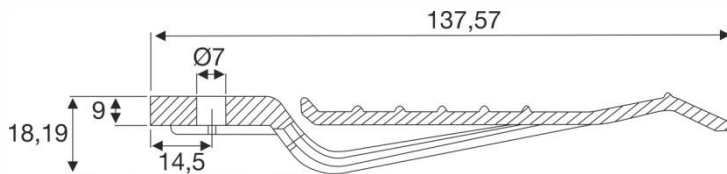

Kabelklemme Flex

Cable clamp Flex3

Aus Kunststoff
plastic

Farbe: Grau
colour: grey

 10 Stück / pieces

Farbe	Artikel-Nr.
grau	9-00-100520