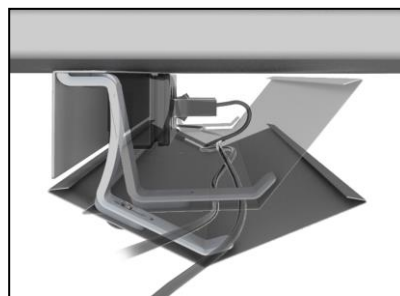

Kabelwanne Vedro

Cable clamp – Vedro

Aus Kunststoff, Metall
In plastic, metal

Farbe: Grau
Colours: grey

Lieferumfang: 1 Kabelkanal 500mm,
2 St. Halterungen, 2 St. Kabelklemmen
Contents: 1 tray 500mm, 2 pcs tray holder,
2 pcs cable holder

1 Stück / pieces

Farbe	Artikel-Nr.
grau / grey	9-00-100519