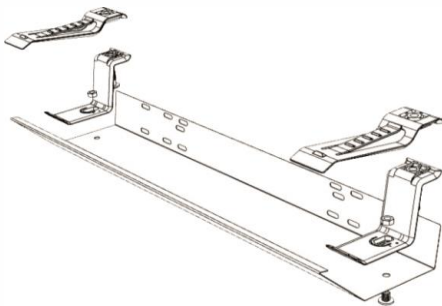

Kabelwanne Vedro

Cable clamp – Vedro

Aus Kunststoff, Metall
In plastic, metal

Farbe: Grau
Colours: grey

Lieferumfang: 1 Kabelkanal 500mm,
2 St. Halterungen, 2 St. Kabelklemmen
Contents: 1 tray 500mm, 2 pcs tray holder,
2 pcs cable holder

1 Stück / pieces

Farbe	Artikel-Nr.
grau / grey	9-00-100519