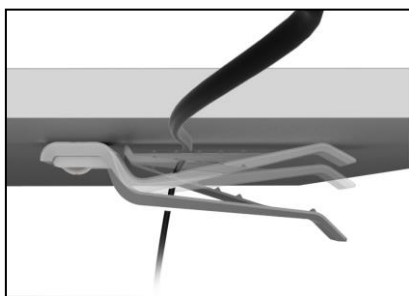

Kabelwanne Vedro

Cable clamp – Vedro

Aus Kunststoff, Metall
In plastic, metal

Farbe: Grau
Colours: grey

Lieferumfang: 1 Kabelkanal 500mm,
2 St. Halterungen, 2 St. Kabelklemmen
Contents: 1 tray 500mm, 2 pcs tray holder,
2 pcs cable holder

1 Stück / pieces

Farbe	Artikel-Nr.
grau / grey	9-00-100519