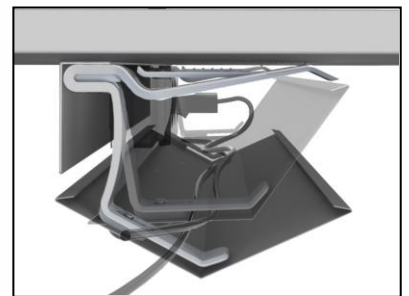

Kabelwanne Vedro

Cable clamp – Vedro

Aus Kunststoff, Metall
In plastic, metal

Farbe: Grau
Colours: grey

Lieferumfang: 1 Kabelkanal 500mm,
2 St. Halterungen, 2 St. Kabelklemmen
Contents: 1 tray 500mm, 2 pcs tray holder,
2 pcs cable holder

1 Stück / pieces

Farbe	Artikel-Nr.
grau / grey	9-00-100519