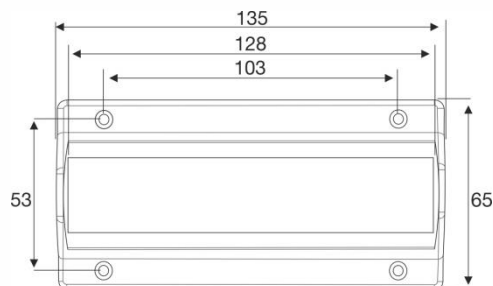

Kabelklemme Morsetto

Cable clamp Morsetto

Aus Kunststoff
plastic

Höhe
Height: **30mm**

 25 Stück / pieces

Farbe	Max. Kapazität	Artikel-Nr.
schwarz – kurz	5 x 4 Kabel pro Schlaufe	9-00-100558
grau – kurz	5 x 4 Kabel pro Schlaufe	9-00-100559
schwarz – lang	7 x 4 Kabel pro Schlaufe	9-00-100560
grau – lang	7 x 4 Kabel pro Schlaufe	9-00-100561