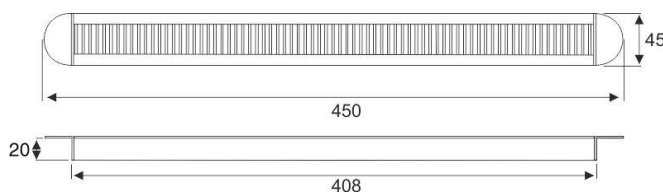

## Kabelauslass TV - gerundet

Cable outlet TV

Aus Aluminium,  
mit schwarzer oder grauer Bürste,  
mit abgerundeten Endkappen  
In aluminium, with brush seal in black or grey,  
with rounded end caps

Einlassdurchmesser

Bore hole diameter : **siehe unten**

1 Stück / pieces

| Bürstenfarbe /<br>brush color | Maße / size | Fräßmaß / Cut out size | Art.Nr.     |
|-------------------------------|-------------|------------------------|-------------|
| Bürste schwarz                | 450x45x20mm | 39x409mm               | 9-00-100502 |
| Bürste schwarz                | 450x69x20mm | 63x385mm               | 9-00-100504 |
| Bürste grau                   | 450x45x20mm | 39x409mm               | 9-00-100503 |
| Bürste grau                   | 450x69x20mm | 63x385mm               | 9-00-100505 |

| Einzelteile   | Profilschiene / profile rail | Maße / size | Art.Nr.     |
|---------------|------------------------------|-------------|-------------|
| Profilschiene | Farbe grau                   | 1800mm      | 9-00-100554 |
| Bürste        | Farbe schwarz                | 1800mm      | 9-00-100555 |
| Bürste        | Farbe grau                   | 1800mm      | 9-00-100556 |