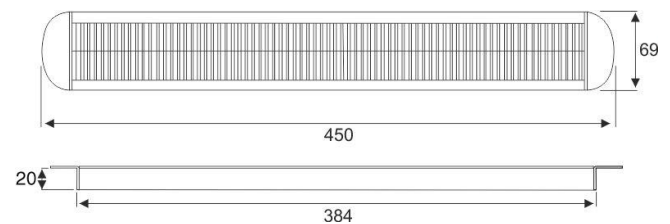

## Kabelauslass TV - gerundet

Cable outlet TV

Aus Aluminium,  
mit schwarzer oder grauer Bürste,  
mit abgerundeten Endkappen  
In aluminium, with brush seal in black or grey,  
with rounded end caps

Einlassdurchmesser

Bore hole diameter : **siehe unten**

1 Stück / pieces

| Bürstenfarbe /<br>brush color | Maße / size | Fräßmaß / Cut out size | Art.Nr.     |
|-------------------------------|-------------|------------------------|-------------|
| Bürste schwarz                | 450x45x20mm | 39x409mm               | 9-00-100502 |
| Bürste schwarz                | 450x69x20mm | 63x385mm               | 9-00-100504 |
| Bürste grau                   | 450x45x20mm | 39x409mm               | 9-00-100503 |
| Bürste grau                   | 450x69x20mm | 63x385mm               | 9-00-100505 |

| Einzelteile   | Profilschiene / profile rail | Maße / size | Art.Nr.     |
|---------------|------------------------------|-------------|-------------|
| Profilschiene | Farbe grau                   | 1800mm      | 9-00-100554 |
| Bürste        | Farbe schwarz                | 1800mm      | 9-00-100555 |
| Bürste        | Farbe grau                   | 1800mm      | 9-00-100556 |