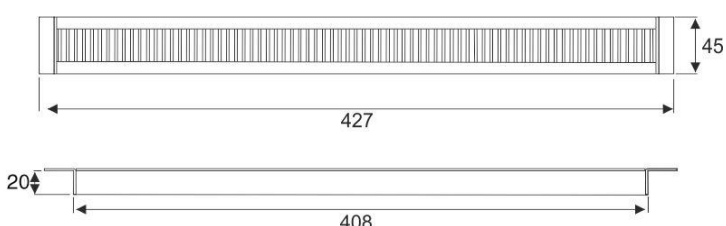

Kabelausslass TV - rechteckig

Cable outlet TV

Aus Aluminium,
mit schwarzer oder grauer Bürste,
mit eckigen Endkappen
In aluminium, with brush seal in black or grey,
with squared end caps

Einlassdurchmesser

Bore hole diameter : **siehe unten**

1 Stück / pieces

| Bürstenfarbe / brush color | Maße / size | Fräßmaße / cut out size | Art.Nr. |
|----------------------------|-------------|-------------------------|-------------|
| schwarz | 427x45x20mm | 39 x 409mm | 9-00-100531 |
| grau | 427x45x20mm | 39 x 409mm | 9-00-100532 |
| schwarz | 403x69x20mm | 63 x 385mm | 9-00-100533 |
| grau | 403x69x20mm | 63 x 385mm | 9-00-100534 |

| Einzelteile | Profilschiene / profile rail | Maße / size | Art.Nr. |
|--------------------|------------------------------|-------------|-------------|
| Profilschiene | grau | 1800mm | 9-00-100554 |
| Bürste | schwarz | 1800mm | 9-00-100555 |
| Bürste | grau | 1800mm | 9-00-100556 |
| Endkappenset inkl. | Farbe grau | 45x19mm | 9-00-100514 |
| Schrauben | Farbe grau | 69x19mm | 9-00-100515 |