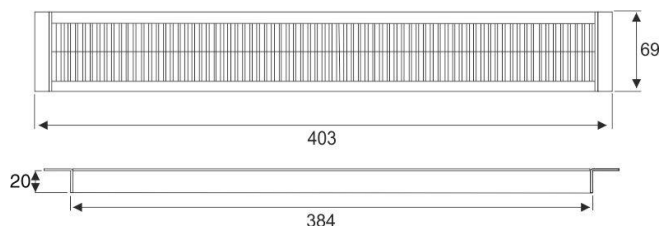

Kabelausslass TV - rechteckig

Cable outlet TV

Aus Aluminium,
mit schwarzer oder grauer Bürste,
mit eckigen Endkappen
In aluminium, with brush seal in black or grey,
with squared end caps

Einlassdurchmesser

Bore hole diameter : **siehe unten**

1 Stück / pieces

| Bürstenfarbe / brush color | Maße / size | Fräßmaße / cut out size | Art.Nr. |
|----------------------------|-------------|-------------------------|-------------|
| schwarz | 427x45x20mm | 39 x 409mm | 9-00-100531 |
| grau | 427x45x20mm | 39 x 409mm | 9-00-100532 |
| schwarz | 403x69x20mm | 63 x 385mm | 9-00-100533 |
| grau | 403x69x20mm | 63 x 385mm | 9-00-100534 |

| Einzelteile | Profilschiene / profile rail | Maße / size | Art.Nr. |
|--------------------|------------------------------|-------------|-------------|
| Profilschiene | grau | 1800mm | 9-00-100554 |
| Bürste | schwarz | 1800mm | 9-00-100555 |
| Bürste | grau | 1800mm | 9-00-100556 |
| Endkappenset inkl. | Farbe grau | 45x19mm | 9-00-100514 |
| Schrauben | Farbe grau | 69x19mm | 9-00-100515 |