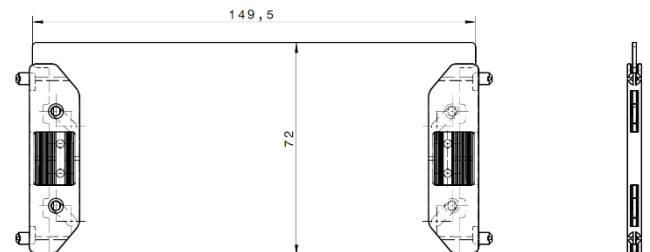

## Fachteiler DIN A6 - Systema Hettich Systema Top 2000

compartment divider DIN A6 - System Hettich

Aus Metall  
metall

Maße  
dimensions

150mm

 50 Stück / pieces

Der Fachteiler System Hettich unterteilt die zuvor mit Trennwänden unterteilte Schublade zu kleineren Parzellen. Der aus pulverbeschichtetem Stahlblech gefertigte Systemteiler arretiert sich mit den stirnseitigen Aufnahmen in der Rasterung des Hettich Trennwandsystems.

Der Fachteiler System Hettich ist in den Großen DIN A5 und DIN A5 bei Münster Systeme® erhältlich.

Artikel	Artikel-Nr.
Fachteiler DIN A6	9-00-100541